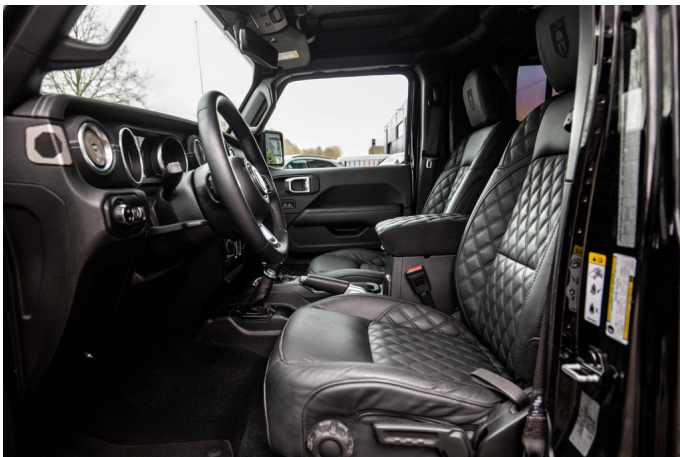

Foto's voertuig

Exterieur

Infotainment

LED koplampen
lichtmetalen velgen 18"
buitenspiegels elektrisch verstelbaar
buitenspiegels verwarmbaar
centrale deurvergrendeling met afstandsbediening
dimlichten automatisch
hardtop
LED achterlichten
LED dagrijverlichting
LED mistlampen
treepanken

navigatiesysteem full map
Apple Carplay/Android Auto
audio installatie
Bluetooth telefoonvoorbereiding
connected services
multimedia-voorbereiding

Interieur & Comfort

Veiligheid

airco (automatisch)
cruise control
achteruitrijcamera
bestuurdersstoel in hoogte verstelbaar
binnenspiegel automatisch dimmend
elektrische ramen voor
keyless start
lederen stuurwiel
lendesteunen (verstelbaar)
stuurwiel multifunctioneel